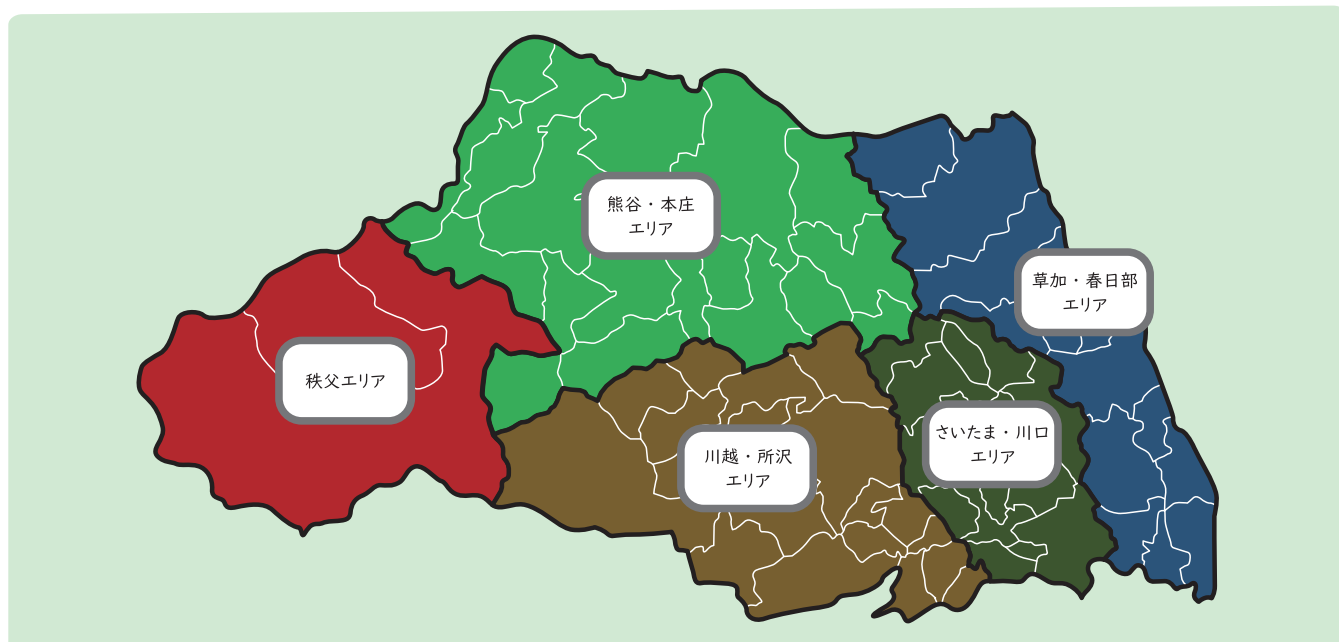

県内ワンウェイシステム有料化のお知らせ

2023年7月1日より下記料金表（税込）の通り、エリアを跨ぐ店舗間のワンウェイシステムが有料となります。同一エリアの店舗間ワンウェイは今まで通り無料でご利用いただけます。埼玉県以外の料金表は[こちら](#)からご確認ください。

※ワンウェイシステムをご利用いただけない店舗 / 車種もございます。ご予約時にご確認お願い致します。

※VクラスおよびTクラスは一律1,100円（税込）の追加料金を頂戴いたします。

■エリア・料金（税込）

| | | | | |
|----------------|---------------|--------------|--------------|-------|
| さいたま・川口 エリア | | | | |
| 1,100円 | 草加・春日部 エリア | | | |
| 1,100円 | 1,100円 | 川越・所沢 エリア | | |
| 1,100円 | 1,100円 | 1,100円 | 熊谷・本庄 エリア | |
| 2,200円 | 2,200円 | 2,200円 | 2,200円 | 秩父エリア |

■各エリアに属する店舗

| エリア | 属する店舗名 |
|----------------|--------------------------------------------------------------------------------------------------------------------------------------------------------------------------------------------------------------|
| さいたま・川口 エリア | 桶川店・上尾駅前店・東大宮店・岩槻駅東口店・JR大宮駅西口店・大宮駅東口店 さいたま新都心店・北浦和駅前店・浦和西口店・浦和駅前店・南浦和駅西口店・東浦和駅前店 戸田駅前店・蕨駅前店・西川口店・川口駅前店・東川口店 川口駅西口店・北戸田駅前店・武蔵浦和駅前店・南浦和駅前店・浦和美園駅前店・与野店 大宮西口駅前店・大宮駅東口大栄橋店・さいたま新都心駅東口店・大宮宮原駅前店・上尾西口店 |
| 草加・春日部 エリア | 加須店・久喜店・春日部東口駅前店・越谷駅前店・草加松原店・草加駅前店・三郷駅前店 幸手店・春日部店・せんげん台駅前店・北越谷駅前店・八潮駅前店・TX三郷中央駅前店 南越谷店 |
| 川越・所沢 エリア | 坂戸駅前店・飯能駅前店・入間店・川越西口駅前店・所沢駅東口店・みずほ台店・志木駅前店 朝霞台駅前店・和光市北口駅前店 本川越駅前店・上福岡駅前店・ふじみ野駅前店・朝霞駅前店・狭山市駅前店・東飯能駅前店 新所沢店・所沢駅西口店 |
| 熊谷・本庄 エリア | 本庄早稲田駅前店・本庄駅前店・深谷駅前店・熊谷駅前店・熊谷店・東松山駅西口店 本庄駅店・熊谷北大通り店・熊谷駅正面口店・東松山駅前店・鴻巣駅前店 |
| 秩父エリア | 西武秩父駅前店 |