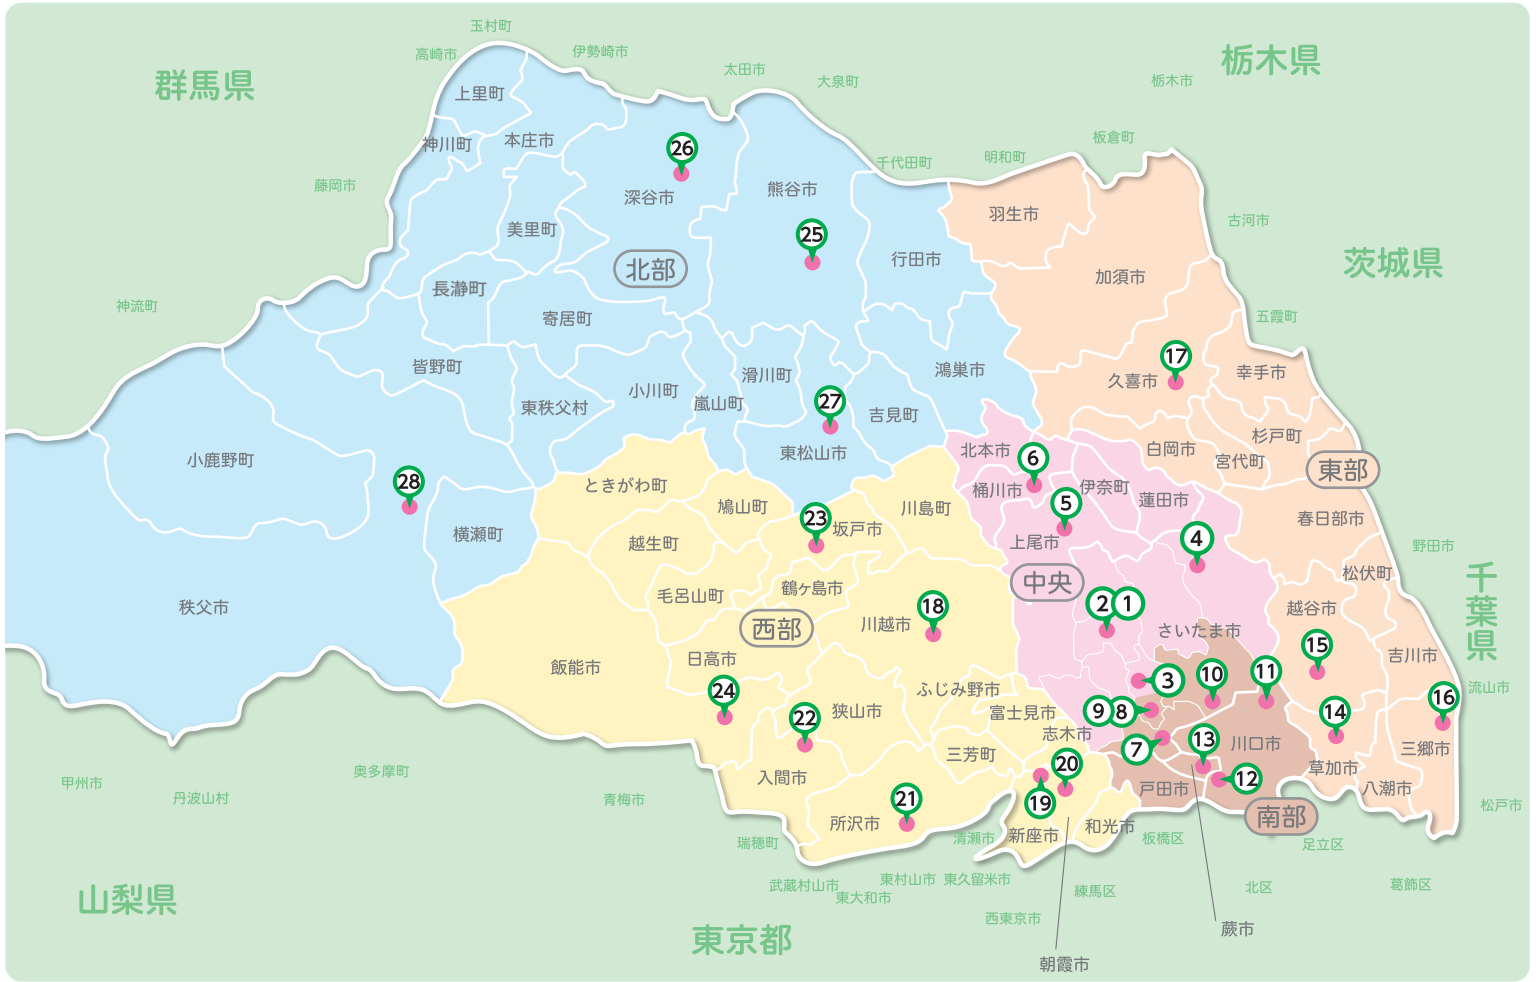

# トヨタレンタリース埼玉 チョクノリ！ステーション一覧

チョクノリ！ステーション名	住所
① 大宮駅東口店	さいたま市大宮区吉敷町1-11-1
② JR大宮駅西口店	さいたま市大宮区桜木町1-357
③ 北浦和駅前店	さいたま市浦和区北浦和4-8-7
④ 岩槻駅東口店	さいたま市岩槻区本町3-14-12
⑤ 北上尾駅東口駐車場	上尾市原新町8 <b>NEW OPEN</b>
⑥ 桶川店	桶川市東1-3-27
⑦ 南浦和駅西口店	さいたま市南区南本町2-25-6
⑧ 浦和駅前店	さいたま市浦和区東高砂町19-1
⑨ 浦和西口店	さいたま市浦和区仲町2-12-1
⑩ 東浦和駅前店	さいたま市緑区東浦和5-12-1
⑪ 東川口店	川口市戸塚2-25-13
⑫ 西川口駅東口ミツエパーク	川口市並木2-2-1 ミツエパーク駐車場内 <b>NEW OPEN</b>
⑬ 蕨駅前店	蕨市塚越1-4-9
⑭ 草加松原店	草加市中根2-1-31

チョクノリ！ステーション名	住所
⑮ 越谷駅前店	越谷市弥生町6-3
⑯ 三郷駅前店	三郷市早稲田1-5-7
⑰ 久喜店	久喜市久喜中央2-8-25
⑱ 川越西口駅前店	川越市脇田本町39-24
⑲ 志木駅前店	新座市東北2-36-16
⑳ 朝霞台駅前大栄パーキング	朝霞市西弁財1-8 <b>NEW OPEN</b>
㉑ 所沢駅東口店	所沢市くすのき台1-9-9
㉒ 入間店	入間市豊岡1-8-2
㉓ 坂戸駅前店	坂戸市日の出町13-22
㉔ 飯能駅前店	飯能市南町8-3
㉕ 熊谷駅前店	熊谷市桜木町1-178
㉖ 深谷駅前店	深谷市西島町3-5-8
㉗ 東松山駅西口店	東松山市箭弓町2-13-5
㉘ 西武秩父駅前店	秩父市野坂町1-20-32

**上記28ステーションは24時間いつでも出発返却OK！**