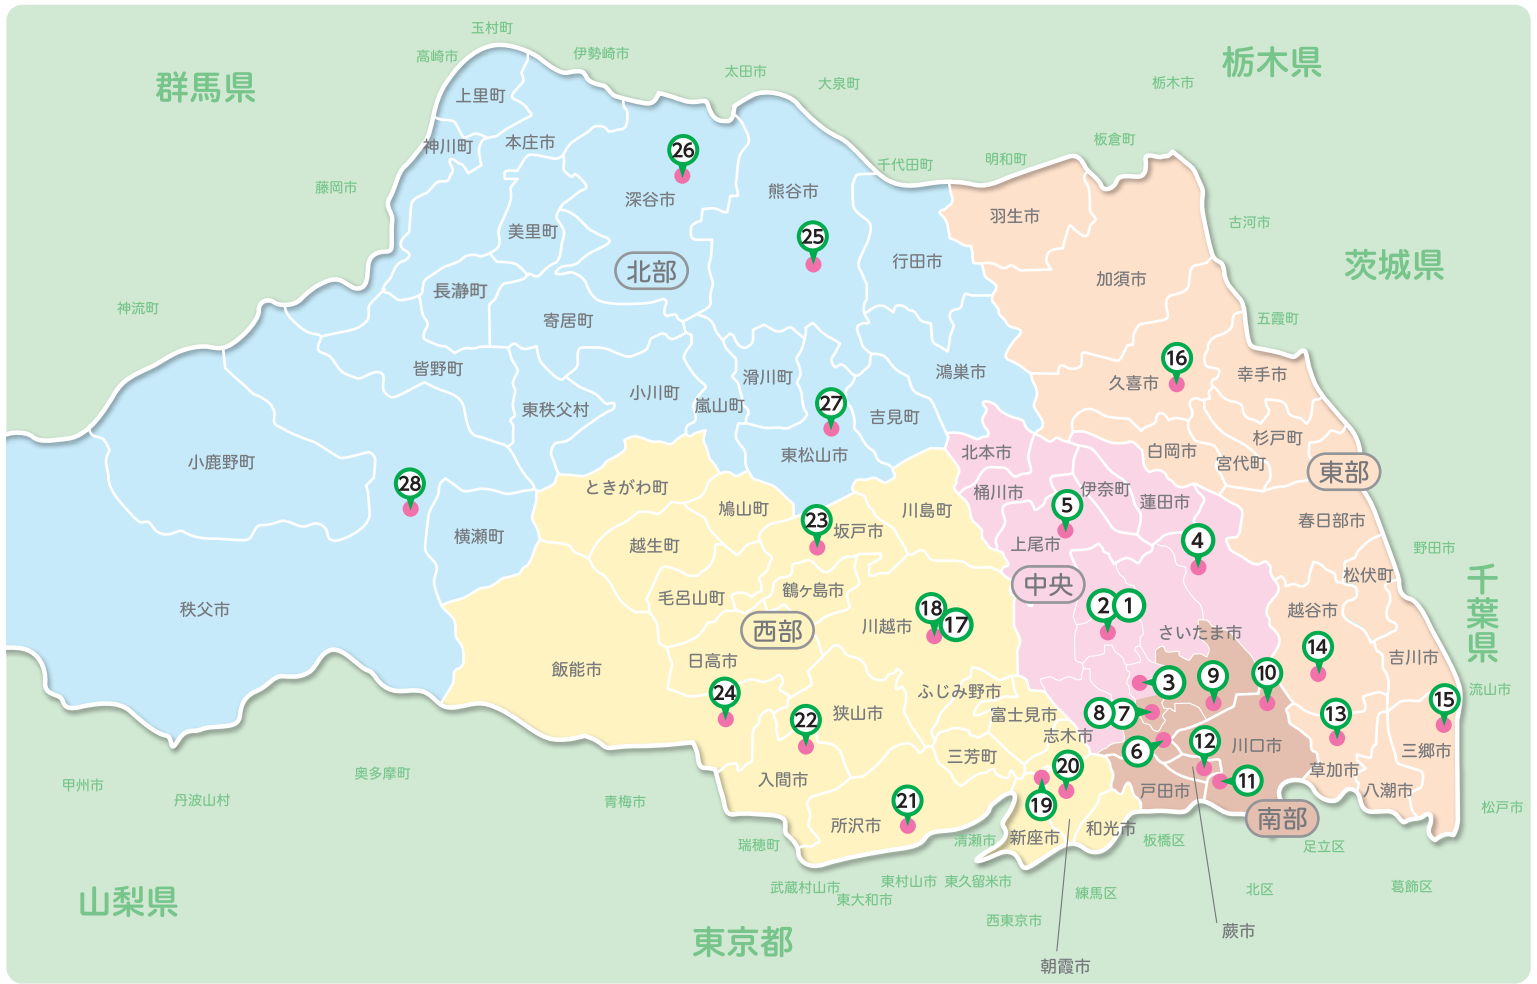

# トヨタレンタリース埼玉 チョクノリ！ステーション一覧

チョクノリ！ステーション名	住所
① 大宮駅東口店	さいたま市大宮区吉敷町1-11-1
② JR大宮駅西口店	さいたま市大宮区桜木町1-357
③ 北浦和駅前店	さいたま市浦和区北浦和4-8-7
④ 岩槻駅東口店	さいたま市岩槻区本町3-14-12
⑤ 北上尾駅東口駐車場	上尾市原新町8
⑥ 南浦和駅西口店	さいたま市南区南本町2-25-6
⑦ 浦和駅前店	さいたま市浦和区東高砂町19-1
⑧ 浦和西口店	さいたま市浦和区仲町2-12-1
⑨ 東浦和駅前店	さいたま市緑区東浦和5-12-1
⑩ 東川口店	川口市戸塚2-25-13
⑪ 西川口駅東口ミツエパーク	川口市並木2-2-1 ミツエパーク駐車場内
⑫ 蕨駅前店	蕨市塚越1-4-9
⑬ 草加松原店	草加市中根2-1-31
⑭ 越谷駅前店	越谷市弥生町6-3

チョクノリ！ステーション名	住所
⑮ 三郷駅前店	三郷市早稲田1-5-7
⑯ 久喜店	久喜市久喜中央2-8-25
⑰ 川越西口駅前店	川越市脇田本町39-24
⑱ 本川越駅西口大栄パーク	川越市中原町2-12 <b>NEW OPEN</b>
⑲ 志木駅前店	新座市東北2-36-16
⑳ 朝霞台駅前大栄パーキング	朝霞市西弁財1-8
㉑ 所沢駅東口店	所沢市くすのき台1-9-9
㉒ 入間店	入間市豊岡1-8-2
㉓ 坂戸駅前店	坂戸市日の出町13-22
㉔ 飯能駅前店	飯能市南町8-3
㉕ 熊谷駅前店	熊谷市桜木町1-178
㉖ 深谷駅前店	深谷市西島町3-5-8
㉗ 東松山駅西口店	東松山市箭弓町2-13-5
㉘ 西武秩父駅前店	秩父市野坂町1-20-32

**上記28ステーションは24時間いつでも出発返却OK！**