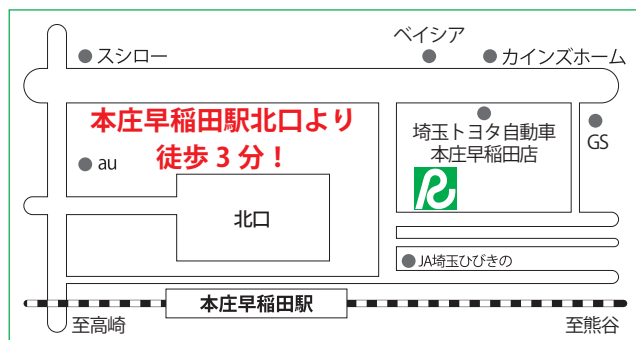

あなたの街に

2022.08.02 (火)

NEW
OPEN!

全国1,200店舗のネットワーク！ トヨタレンタカー

無人レンタカーテクノロジー！
カーシェアサービス TOYOTA SHARE
敷地内に同時オープン予定

トヨタレンタカー本庄早稲田駅前店

本庄市早稲田の杜 1-9-41

TEL 0495-24-3100

【営業時間】

平日 8:30~18:30

土日祝 10:00~19:00

8/2 ~ オープン記念
本庄早稲田駅前店でレンタカーを
ご来店利用のお客様へプレゼント

ハンバーガーショップ
ギフト券 (500円分)

(イメージ)

を1枚プレゼント！

【ご注意】

- 8/2より先着順にお渡し致します。
  予定配布枚数に達し次第、終了させていただきます。
- 予告なくプレゼント内容を変更する場合があります。
- チョクノリ!、TOYOTASHARE でのご利用は
  対象外となります。

トヨタレンタリース 埼玉