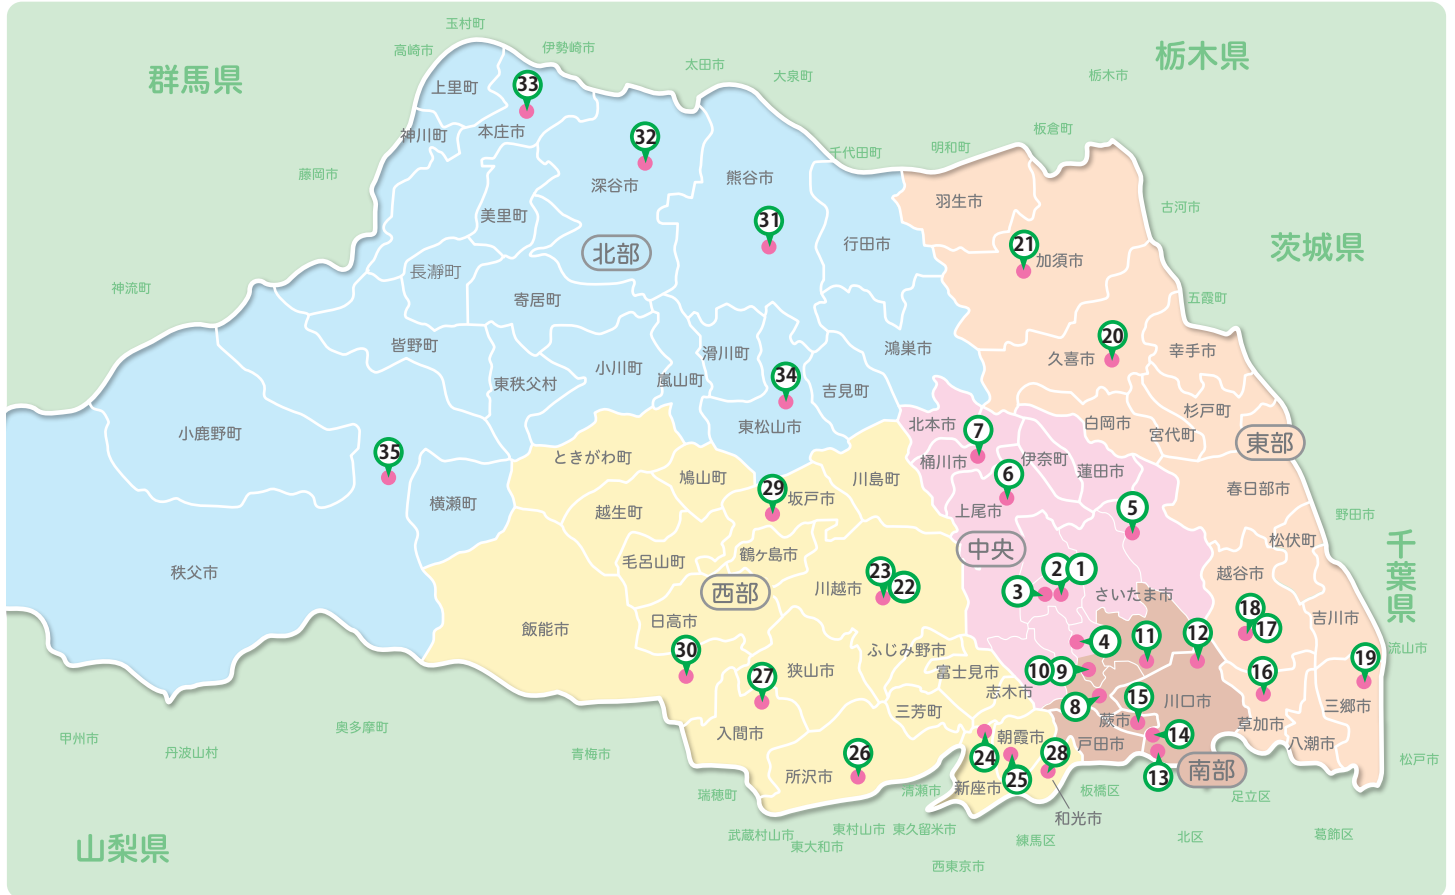

ルーミー (C1)

ヤリス HEV (C2)

シエンタ HEV (W1)

◆アプリのダウンロードはこちら

iPhone

Android

◆詳しくは Web サイトへ

<https://mobility.toyota.jp/r-toyotashare/>

※Apple および Apple ロゴは、米国その他の国で登録された Apple Inc. の商標です。App Store は Apple Inc. のサービスマークです。Google Play ロゴは、Google LLC の商標です。

ステーション名	住所		住所
① 大宮駅東口店	さいたま市大宮区吉敷町 1-11-1	⑮ 越谷宮本町駐車場	越谷市宮本町 3-128
② 大宮駅東口店第二	さいたま市大宮区吉敷町 1-22	⑯ 三郷駅前店	三郷市早稲田 1-6-11
③ JR大宮駅西口店	さいたま市大宮区桜木町 1-357	⑰ 久喜店	久喜市久喜中央 2-8-25
④ 北浦和駅前店	さいたま市浦和区北浦和 4-8-7	⑱ 加須店	加須市中央 1-15-46
⑤ 岩槻駅東口店	さいたま市岩槻区本町 3-14-12	⑳ 川越西口駅前店	川越市脇田本町 39-24
⑥ 北上尾駅東口駐車場	上尾市原新町 8	㉑ 本川越駅西口大栄パーク	川越市中原町 2-12
⑦ 桶川店	桶川市東 1-3-27	㉒ 志木駅前店	新座市東北 2-36-16
⑧ 南浦和駅西口店	さいたま市南区南本町 2-25-6	㉓ 朝霞市産業文化センター前	朝霞市浜崎 666
⑨ 浦和駅前店	さいたま市浦和区東高砂町 19-1	㉔ 所沢駅東口店	所沢市くすのき台 1-9-9
⑩ 浦和西口店	さいたま市浦和区仲町 2-12-1	㉕ 入間店	入間市豊岡 1-8-2
⑪ 東浦和駅前店	さいたま市緑区東浦和 5-12-1	㉖ 和光市北口駅前店	和光市下新倉 1-2-17
⑫ 東川口店	川口市戸塚 2-25-13	㉗ 坂戸駅前店	坂戸市日の出町 13-22
⑬ 川口幸町 2 丁目	川口市幸町 2-6-24	㉘ 飯能駅前店	飯能市南町 8-3
⑭ 西川口駅東口ミツエパーク	川口市並木 2-2-1 ミツエパーク駐車場内	㉙ 熊谷駅前店	熊谷市桜木町 1-178
⑮ 蕨駅前店	蕨市塚越 1-4-9	㉚ 深谷駅前店	深谷市西島町 3-5-8
⑯ 草加松原店	草加市中根 2-1-31	㉛ 本庄早稲田駅前店	本庄市早稲田の杜 1-9-41
⑰ 越谷駅前店	越谷市弥生町 6-3	㉜ 東松山駅西口店	東松山市箭弓町 2-13-5
		㉝ 西武秩父駅前店	秩父市野坂町 1-20-32